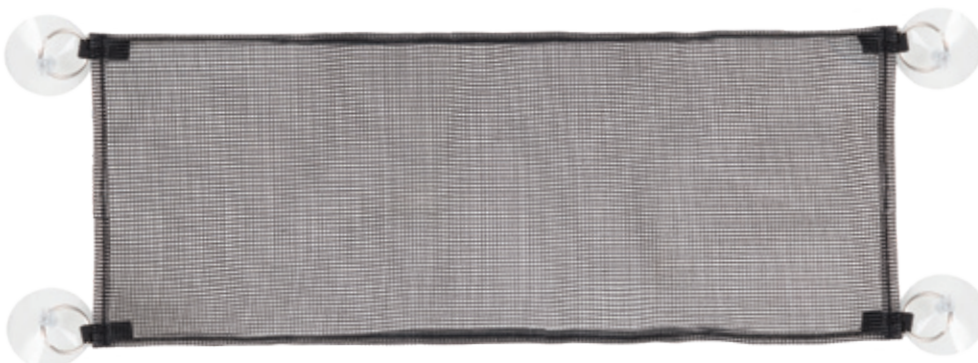

81905003

Гамак треугольный
«Баскинг» M
Размер: 500x200мм
Материал: нейлоновое
волокно