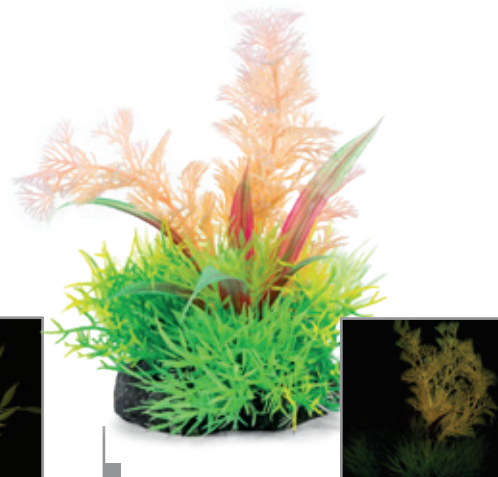

74044220

Композиция розовая с бордовым

Размер: 120мм

Материал: пластмасса с люминофором, керамика

Упаковка: пакет