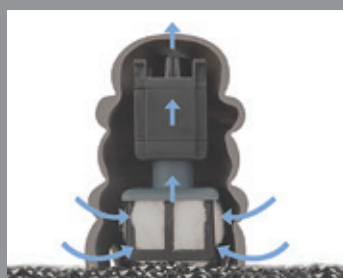

передняя и задняя панели из прозрачного силикатного стекла