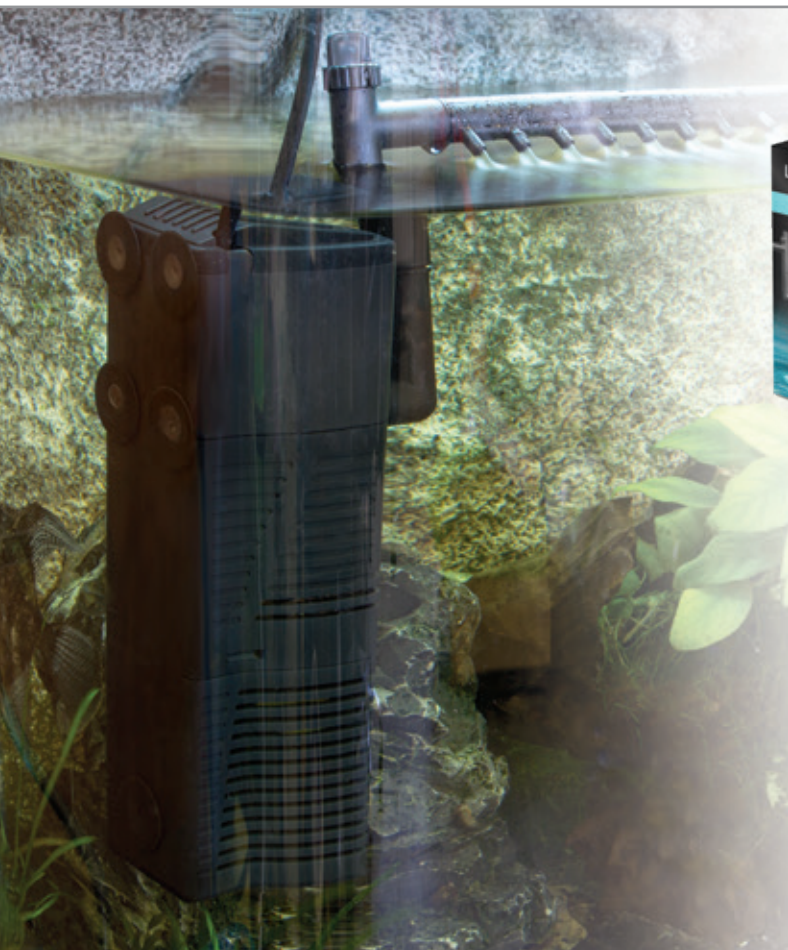

73784016

Фильтр внутренний MY07
с биоаполнителем
Размер: 52x40x173мм
Мощность: 7Вт
Производительность: 600л/ч
Объем аквариума: 100-150л

73784017

Фильтр внутренний MY10
с биоаполнителем
Размер: 63x50x214мм
Мощность: 10Вт
Производительность: 800л/ч
Объем аквариума: 130-200л

Материал: пластмасса,
металл, уголь
активированный