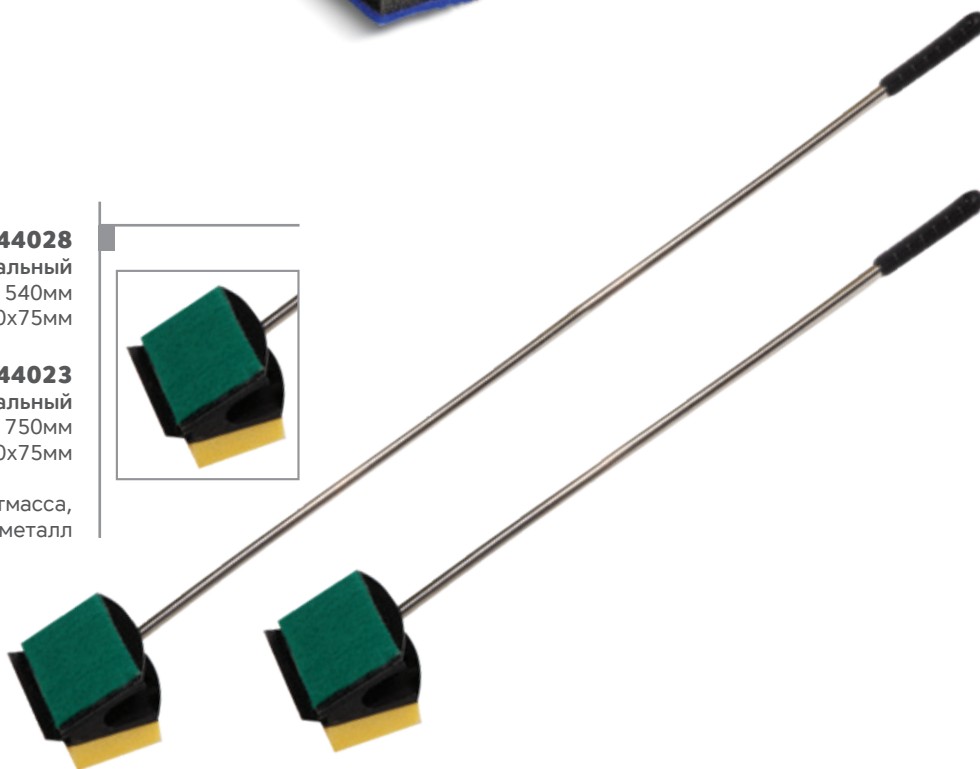

### 74144015

Скребок универсальный  
Размер ручки: 400мм  
Размер скребка: 105х60мм  
Материал: пластмасса,  
нетканый материал

### 74144028

Скребок многофункциональный  
Размер ручки: 540мм  
Размер скребка: 80х75мм

### 74144023

Скребок многофункциональный  
Размер ручки: 750мм  
Размер скребка: 80х75мм

Материал: пластмасса,  
нетканый материал, металл