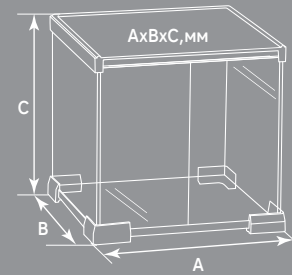

83625020

Террариум RHK01s

Размер: 300x300x320мм

Материал: стекло, пластмасса, металл