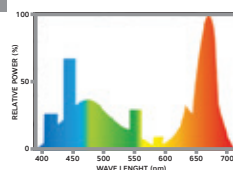

73724001

Лампа T8, люминесцентная,
красная
Размер: d26x330мм
Мощность: 10Вт
Цоколь: G13