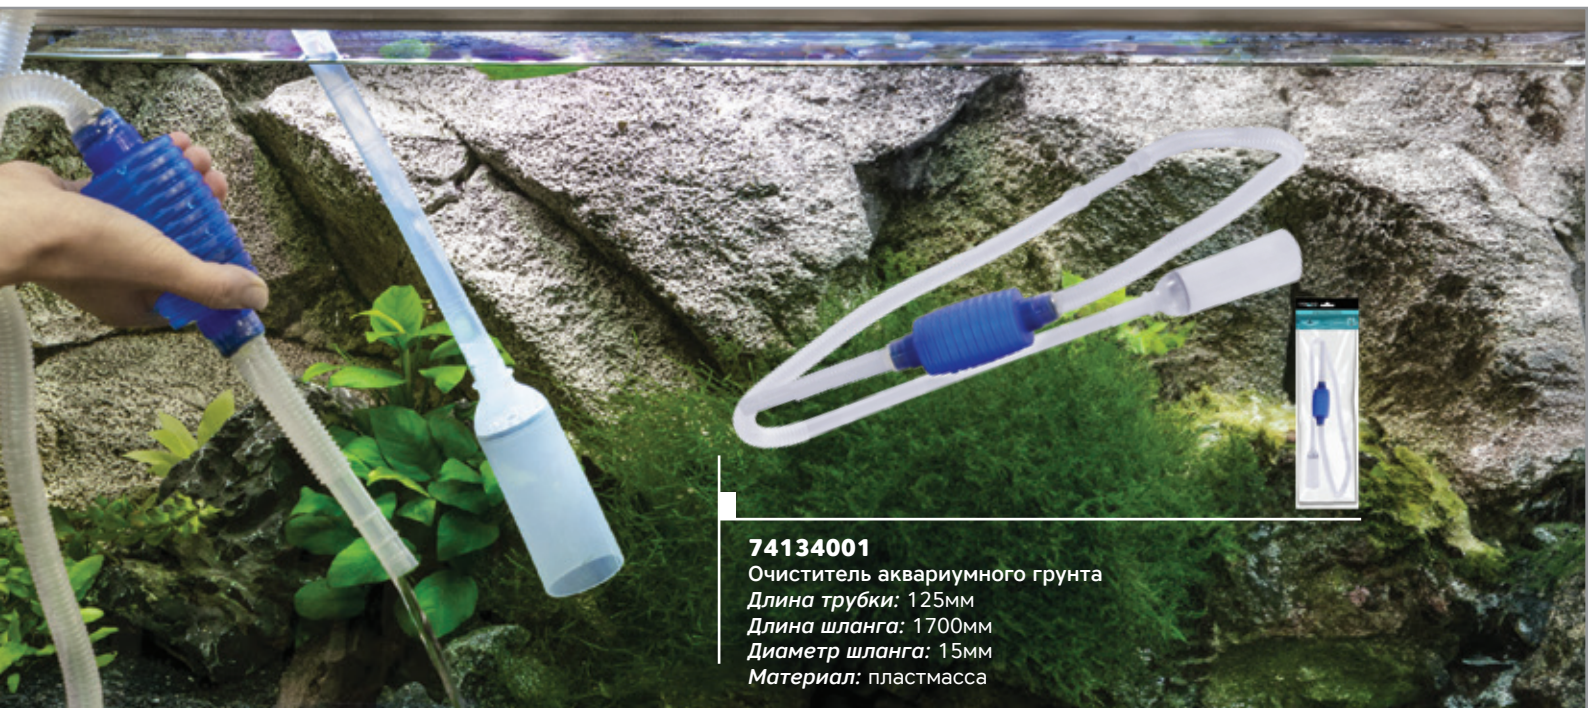

74134001

Очиститель аквариумного грунта

Длина трубки: 125мм

Длина шланга: 1700мм

Диаметр шланга: 15мм

Материал: пластмасса