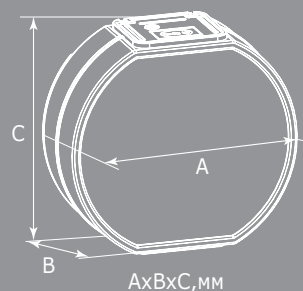

передняя и задняя панели из прозрачного силикатного стекла