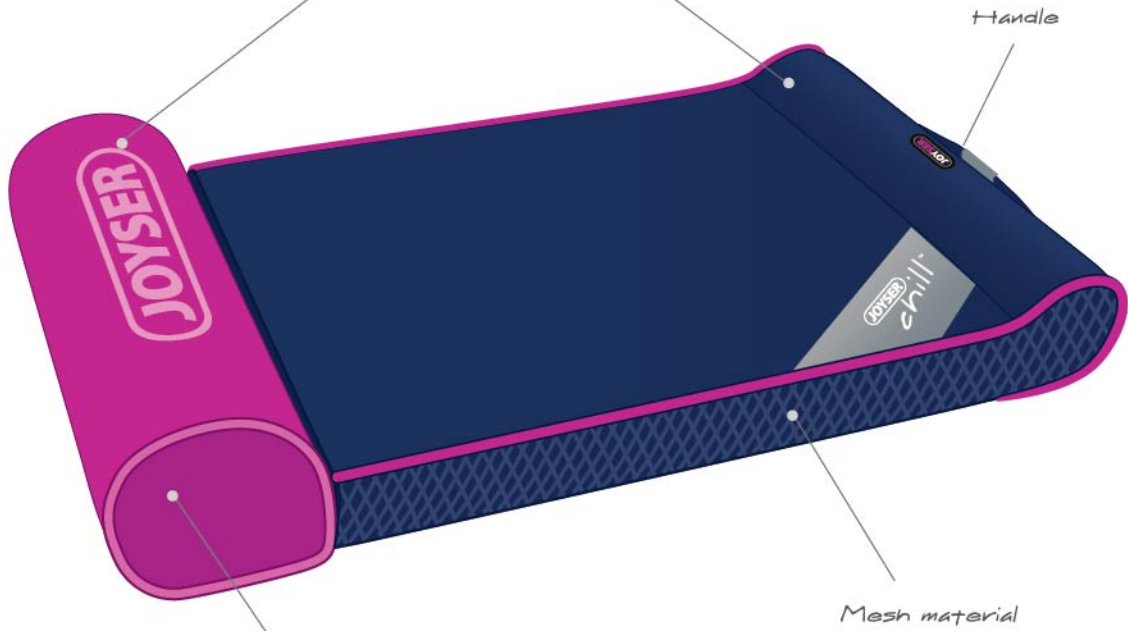

JOYSER
Chill™

65 x 40 x 8 cm
(25,6 x 15,7 x 3 inch)

S
SIZE

JOYSER CHILL™
J-PAD
S-SIZE - ITEM 9004
M-SIZE - ITEM 9005
L-SIZE - ITEM 9006
XL-SIZE - ITEM 9007
Oxford canvas /
Mesh / Foam

80 x 50 x 8 cm
(31,5 x 19,7 x 3 inch)

M
SIZE

Box

j-Pads

95 x 60 x 8 cm
(37,4 x 23,6 x 3 inch)

L
SIZE

110 x 70 x 8 cm
(43,3 x 27,6 x 3 inch)

XL
SIZE

JOYSER
Chill™

Sofa
with Detachable
Pillow

S size

Two Levels of Pillow
for comfort variations

Handle

Mesh material

Detachable Pillow

Anti-slip
bottom

Improved air circulation
through joyser Mesh
fabric make this bed
breathe