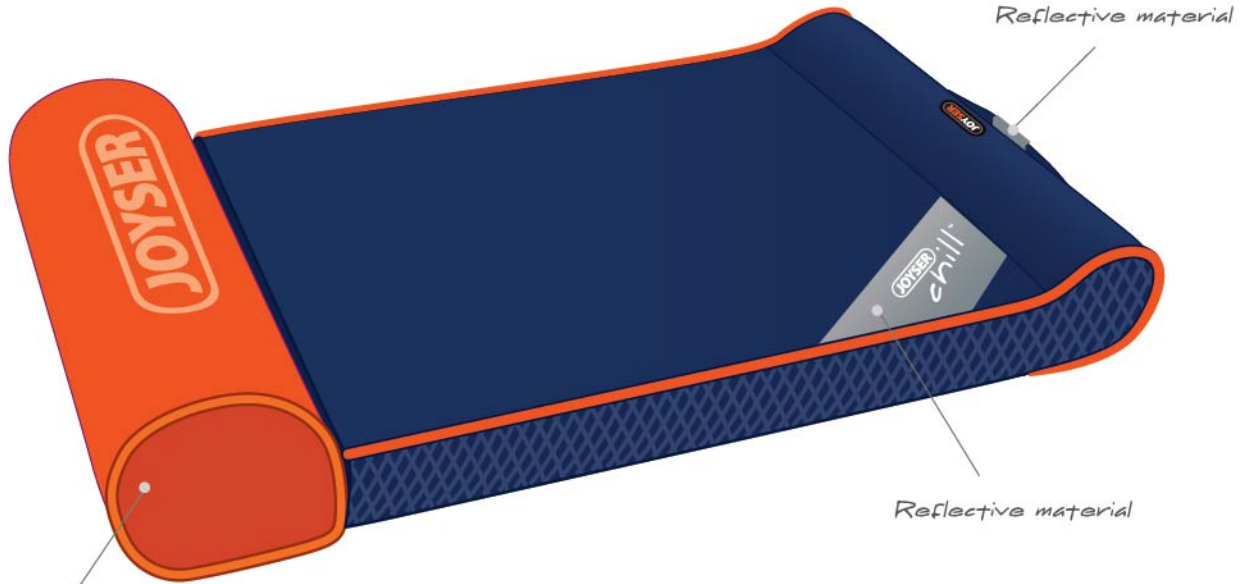

Structural Foam
Mattress

Convenient zipper
allows you to easily
remove Cover
to wash it.

JOYSER CHILL™
SOFA
S-SIZE - ITEM 9008
M-SIZE - ITEM 9009
Oxford canvas /
Mesh / Foam

Sofa
with Detachable
Pillow

M_{size}

Detachable Pillow

S
SIZE 74 x 40 x 6 cm
(29 x 15,7 x 2,3 inch)

M
SIZE 93 x 50 x 8 cm
(36,6 x 19,7 x 3 inch)

Joyser Cat Homes – это комфортный, мягкий, стильный домик для кошки. Внутри него находится двусторонняя подушка, у которой одна сторона сделана из мягкого плюша, а вторая сторона из ткани Oxford с водоотталкивающими свойствами. Бонусом к домику прилагается забавная игрушка с кошачьей мятой.